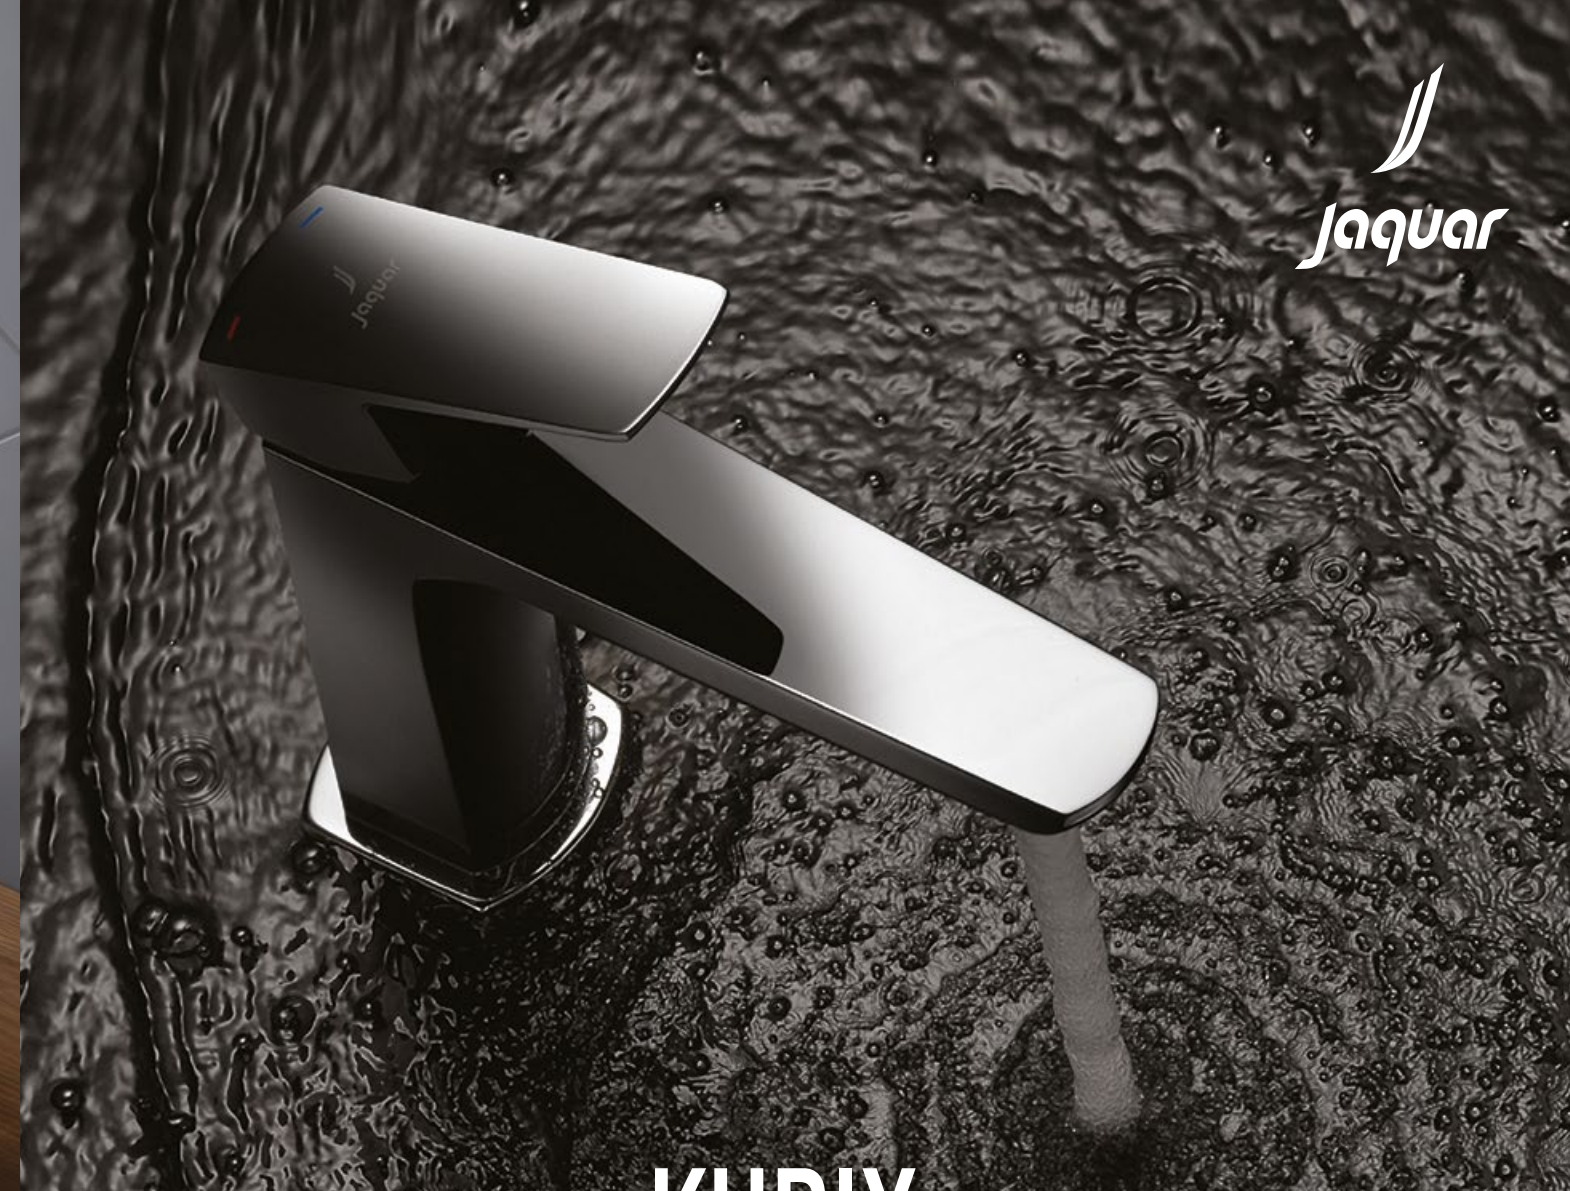

Kubix Prime è la nuova straordinaria collezione di rubinetti della linea Jaquar, una forma dal sapore classico che evolve verso uno stile contemporaneo e di design.

Una gamma completa dalle linee più sottili e nuove che celebra un'estetica sempre al passo con i tempi, minimalista e funzionale per un ruolo da protagonista all'interno di qualsiasi tipo di ambiente, che si adatta perfettamente a ogni tipo di soluzione.

italy.sales@jaquar.com www.jaquar.it

Milano - Italia +39 02 66703934

Europa | Asia-Pacifico | Medio Oriente | Africa

**KUBIX
PRIME**

KUP-CHR-35011BPM

Miscelatore monoforo lavabo, con flessibili retinati lunghezza 375mm

colore: cromo

KUP-CHR-35011BPMCLW

Miscelatore monoforo lavabo con scarico click-clack (ALD 729), con flessibili retinati lunghezza 375mm

colore: cromo

KUP-CHR-35233KPM

Parti esterne per miscelatore lavabo a parete (da completare con art. ALD-233)

colore: cromo

NEW

KUP-CHR-35441KPM

VERSIONE PER MANCINI

KUP-CHR-35227PM

Miscelatore doccia incasso completo con cartuccia da 35mm

colore: cromo

KUP-CHR-35053PM