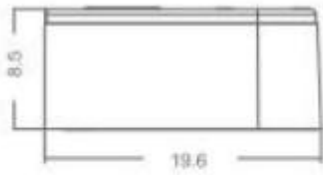

## Product Dimensions (L x W x H)

196 X 138 X 85 mm (Tol.±5 mm)