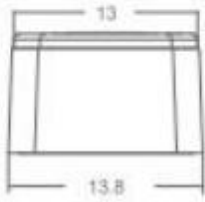

## Product Dimensions (L x W x H)

196 X 138 X 85 mm (Tol.±5 mm)